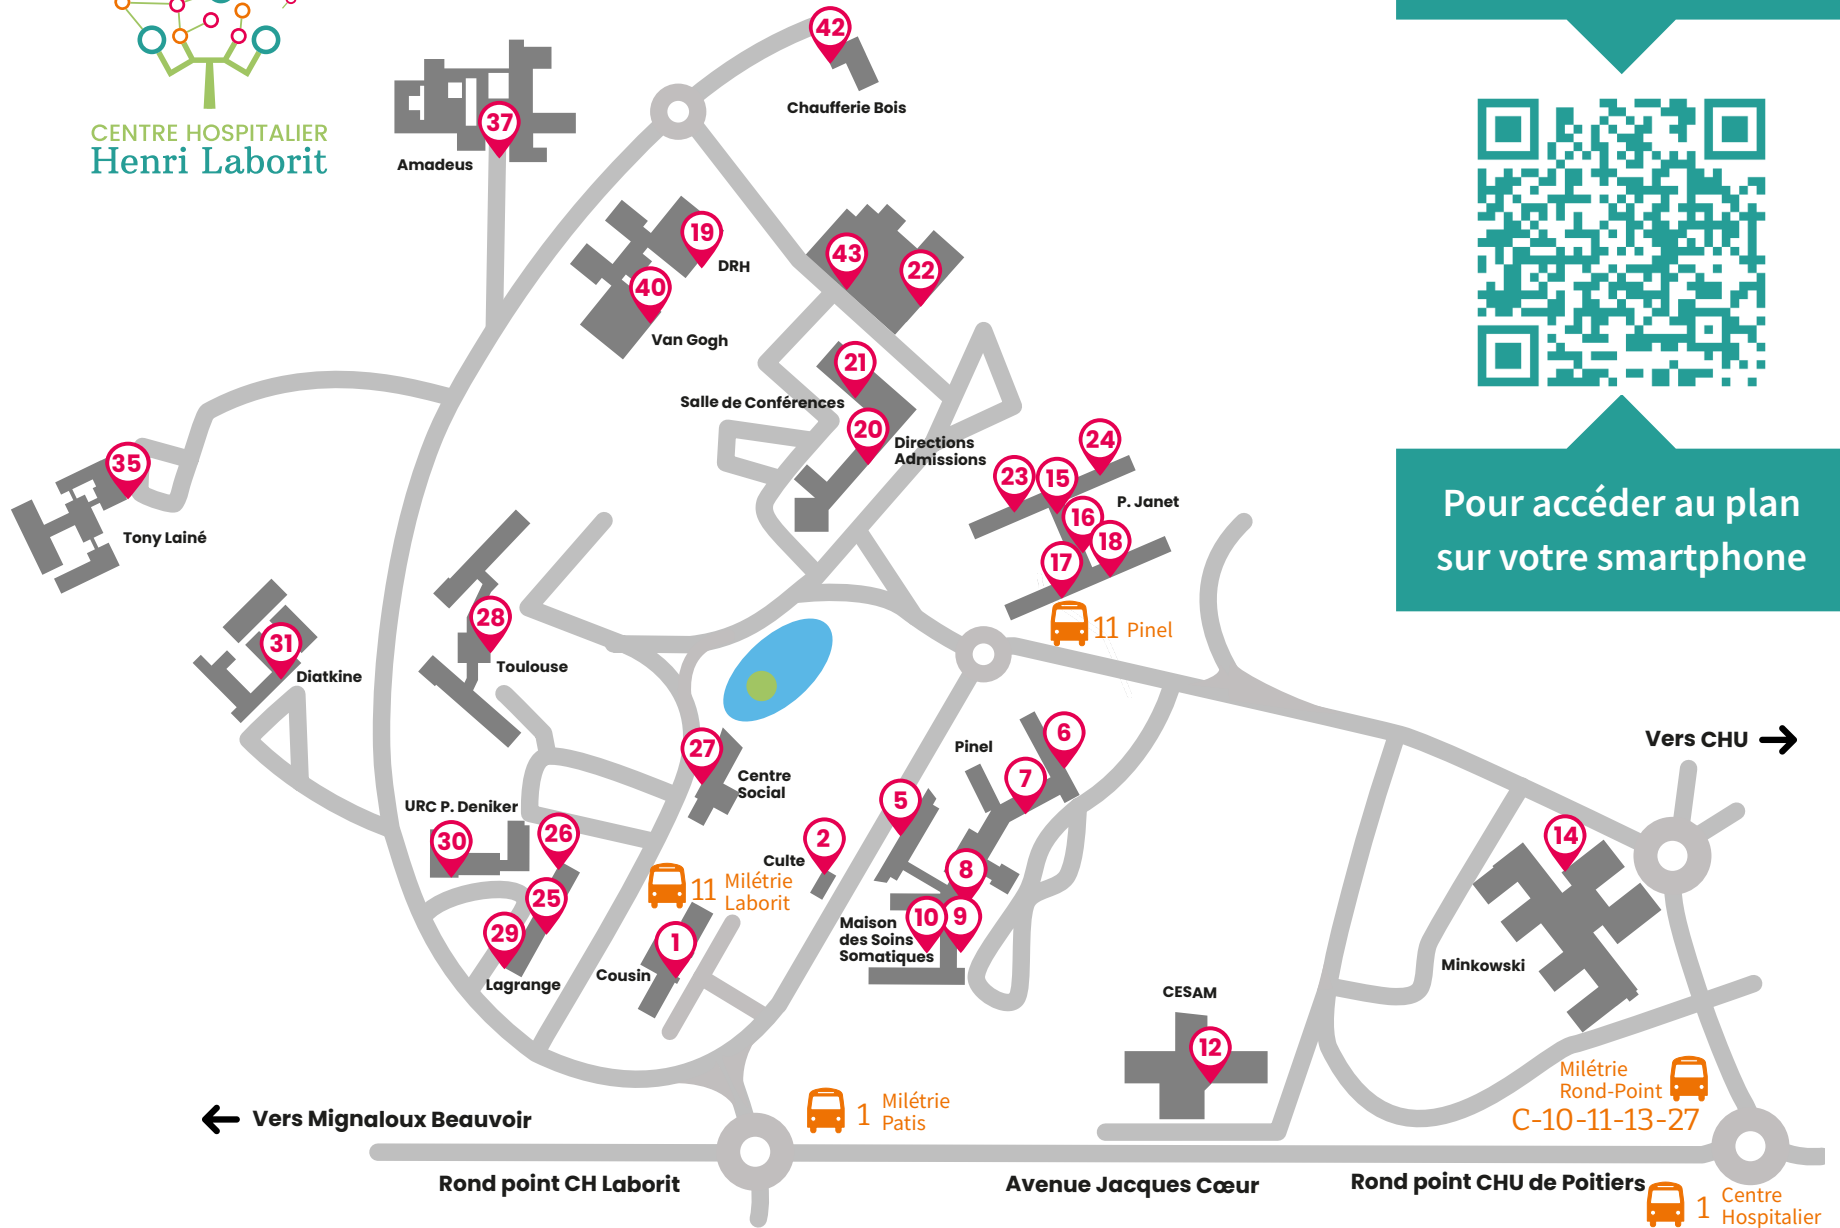

Amadeus	37
Centre social	27
CESAM	12
Chaufferie Bois	42
Cousin	1
Culte	2
Diatkine	31
Directions - Admissions	20
Ressources Humaines	19
Janet - Formations	18
Janet - PHILAE	23
Janet - Tutelles CRTLA	17
Janet - UCMP	15
Janet - UPB	24
Lagrange - ASAP	26
Lagrange - CMP Signes	25
Lagrange - CRA	29
Magasins	43
Maison des Soins Somatiques	10
Minkowski	14
Pinel - Consultations	5
Pinel - Dali - Gala	6
Pinel - Dali - Salvador	7
Pinel - Gauguin	9
Pinel - Service de santé au travail	8
Salle de Conférences	21
Achats Travaux	22
Tony Lainé	35
Toulouse	28
URC P. Deniker	30
Van Gogh	40

**Scannez-moi**

**Pour accéder au plan sur votre smartphone**