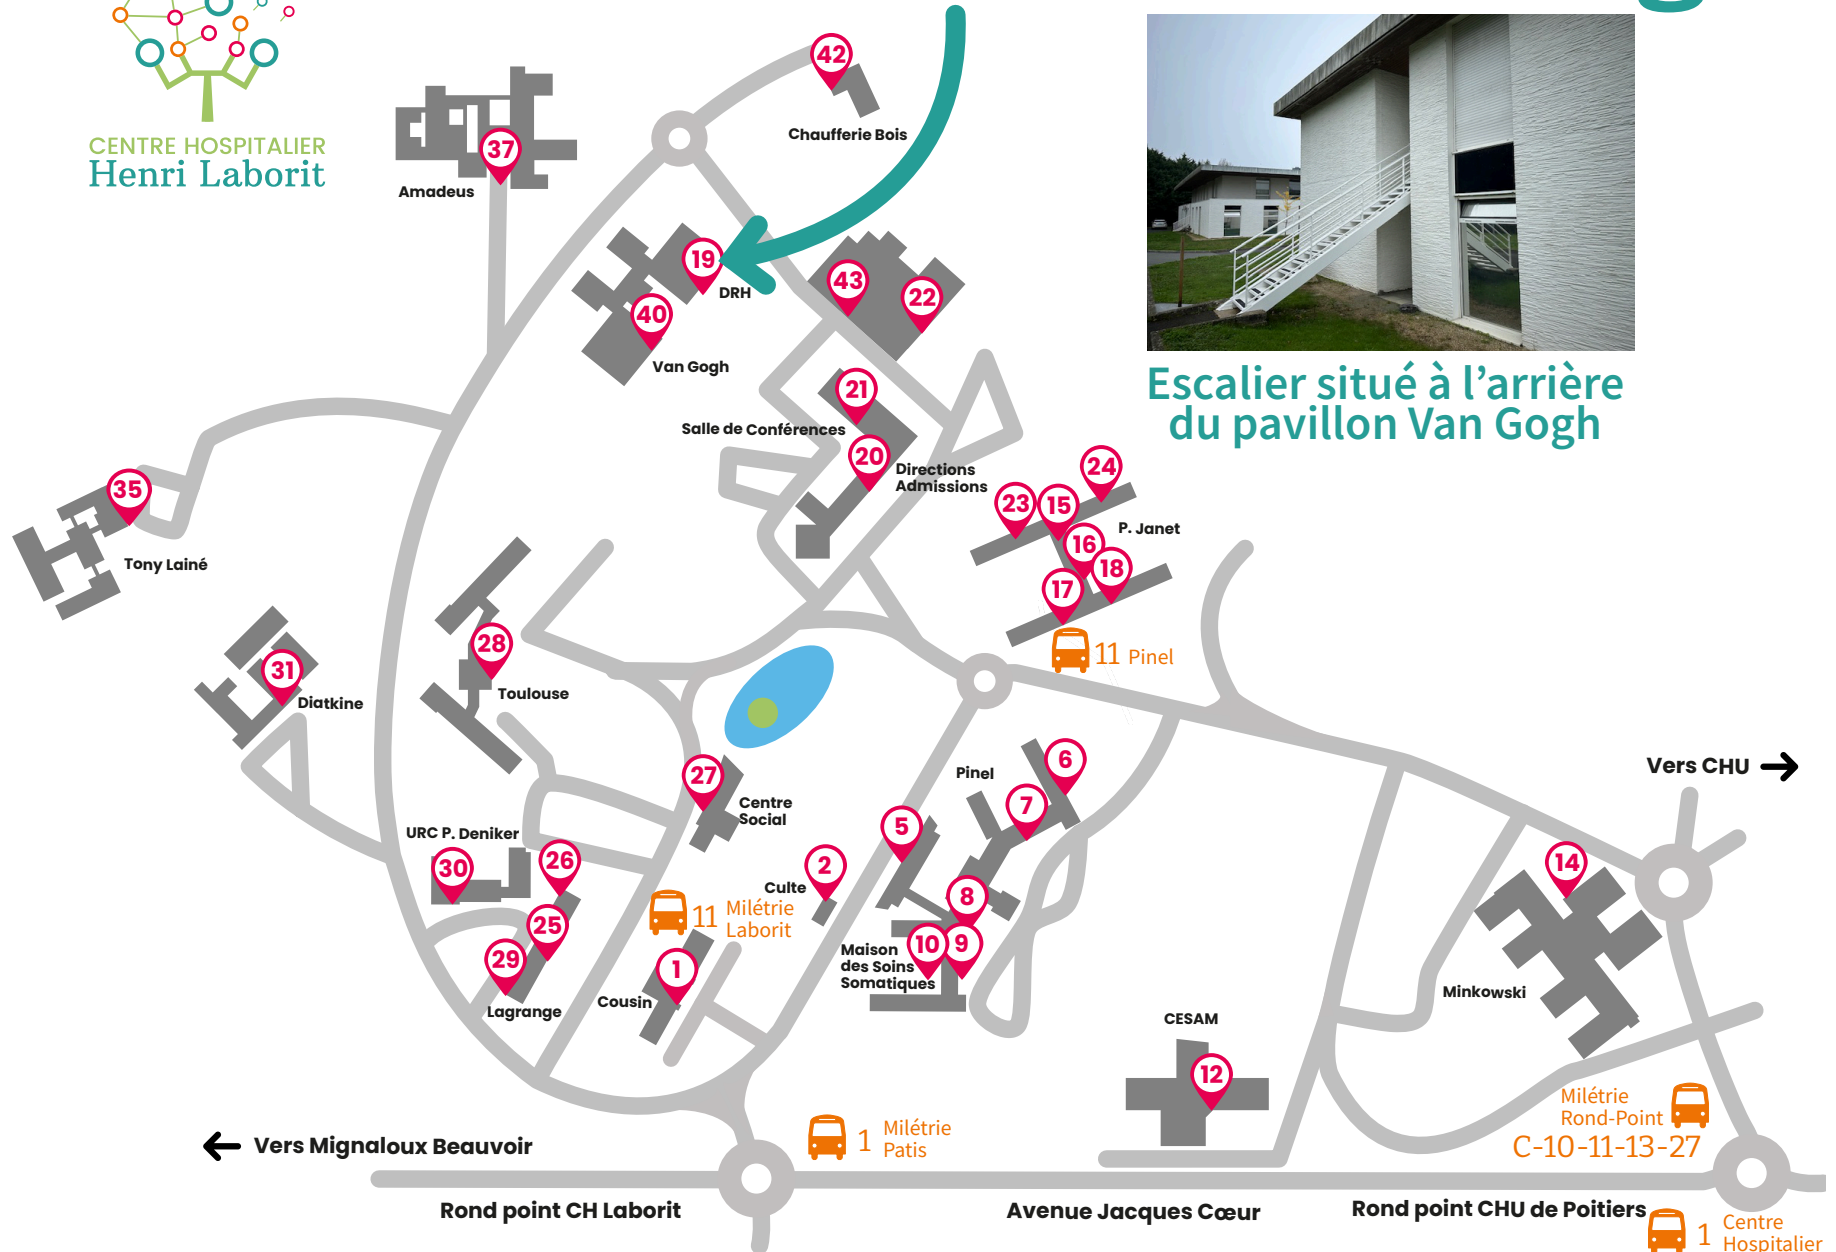

Amadeus	37
Centre social	27
CESAM	12
Chaufferie Bois	42
Cousin	1
Culte	2
Diatkine	31
Directions - Admissions	20
Ressources Humaines	19
Janet - Formations	18
Janet - PHILAE	23
Janet - Tutelles CRTLA	17
Janet - UCMP	15
Janet - UPB	24
Lagrange - ASAP	26
Lagrange - CMP Signes	25
Lagrange - CRA	29
Magasins	43
Maison des Soins Somatiques	10
Minkowski	14
Pinel - Consultations	5
Pinel - Dali - Gala	6
Pinel - Dali - Salvador	7
Pinel - Gauguin	9
Pinel - Service de santé au travail	8
Salle de Conférences	21
Achats Travaux	22
Tony Lainé	35
Toulouse	28
URC P. Deniker	30
Van Gogh	40

La DRH a déménagé

Escalier situé à l'arrière du pavillon Van Gogh