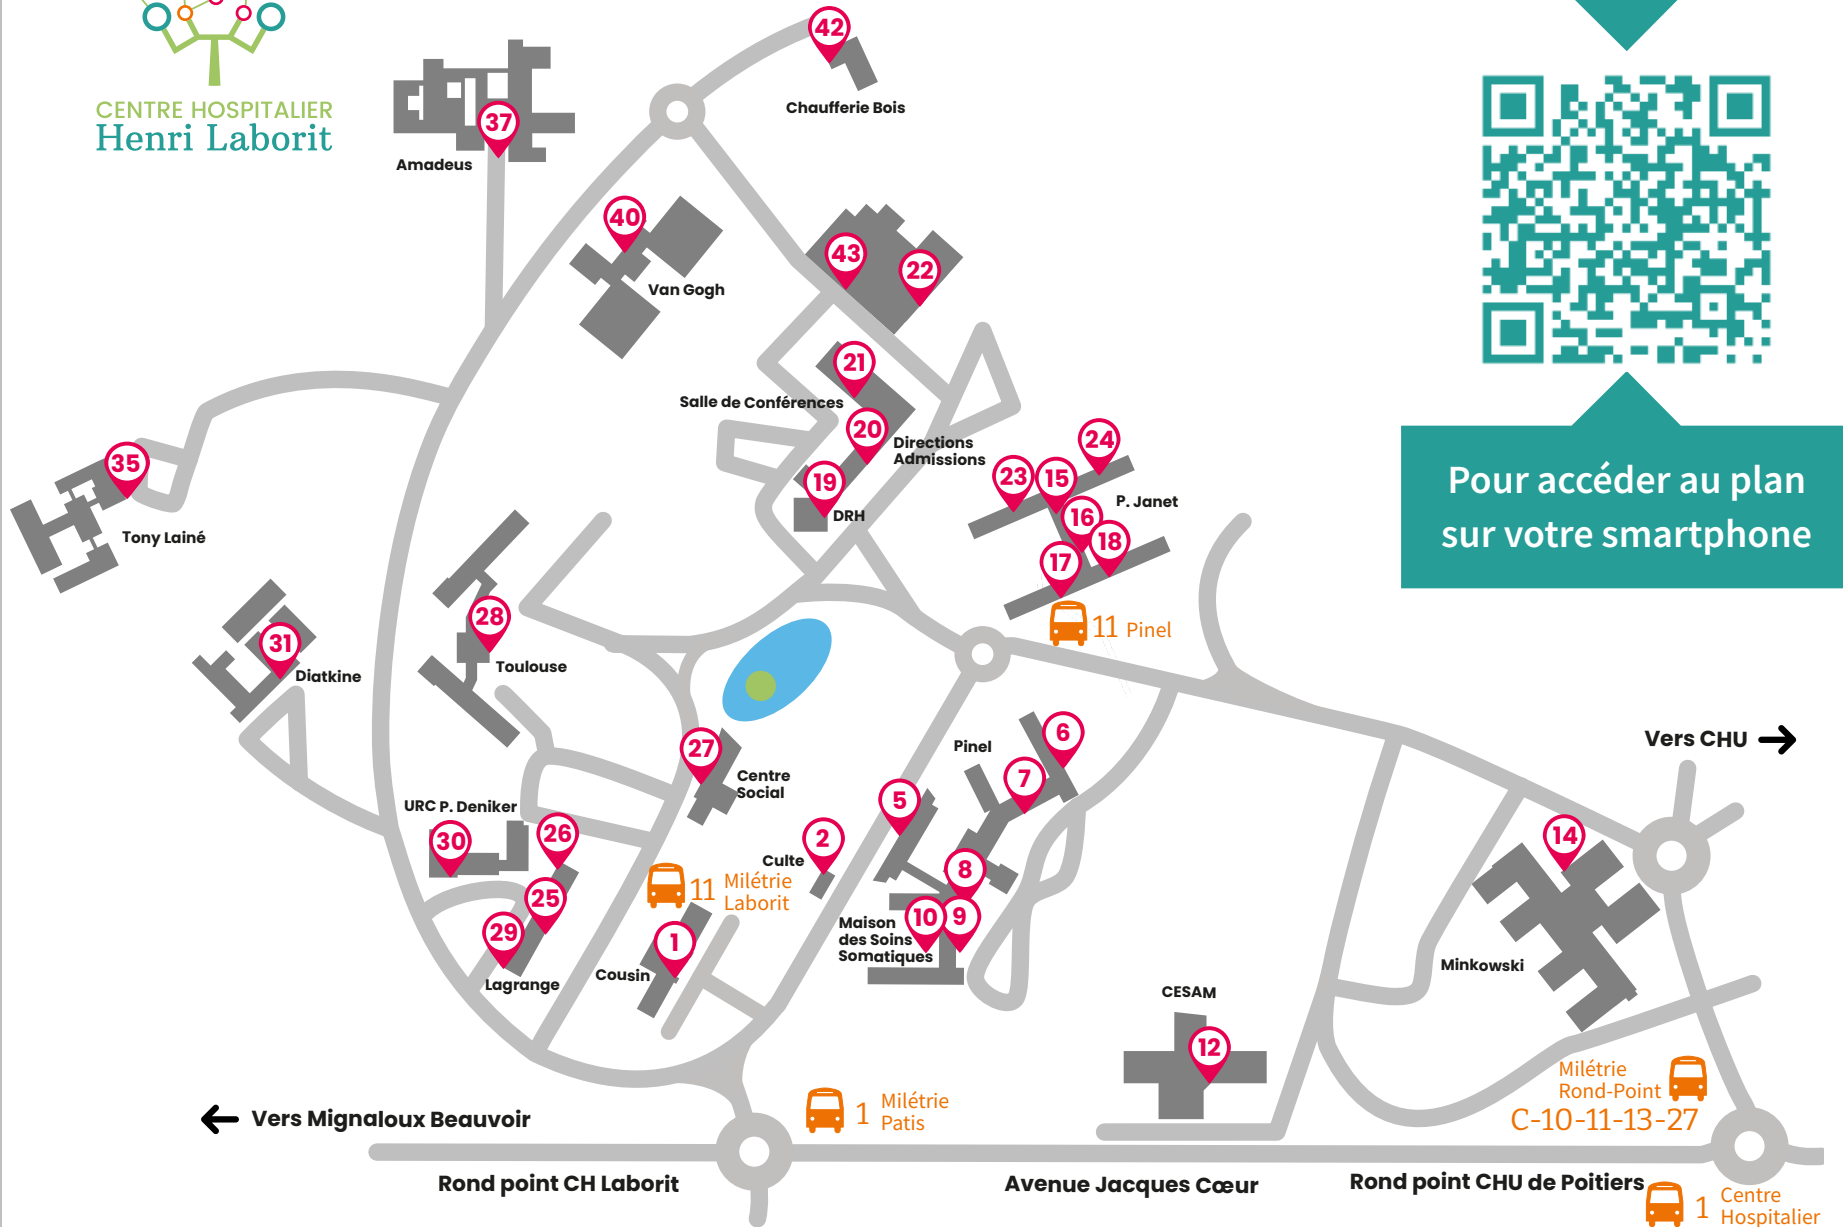

Amadeus	37
Centre social	27
CESAM	12
Chaufferie Bois	42
Cousin	1
Culte	2
Diatkine	31
Directions - Admissions	20
Ressources Humaines	19
Janet - Formations	18
Janet - PHILAE	23
Janet - Tutelles CRTLA	17
Janet - UCMP	15
Janet - UPB	24
Lagrange - ASAP	26
Lagrange - CMP Signes	25
Lagrange - CRA	29
Magasins	43
Maison des Soins Somatiques	10
Minkowski	14
Pinel - Consultations	5
Pinel - Dali - Gala	6
Pinel - Dali - Salvador	7
Pinel - Gauguin	9
Pinel - Service de santé au travail	8
Salle de Conférences	21
Achats Travaux	22
Tony Lainé	35
Toulouse	28
URC P. Deniker	30
Van Gogh	40

**Scannez-moi**

**Pour accéder au plan sur votre smartphone**