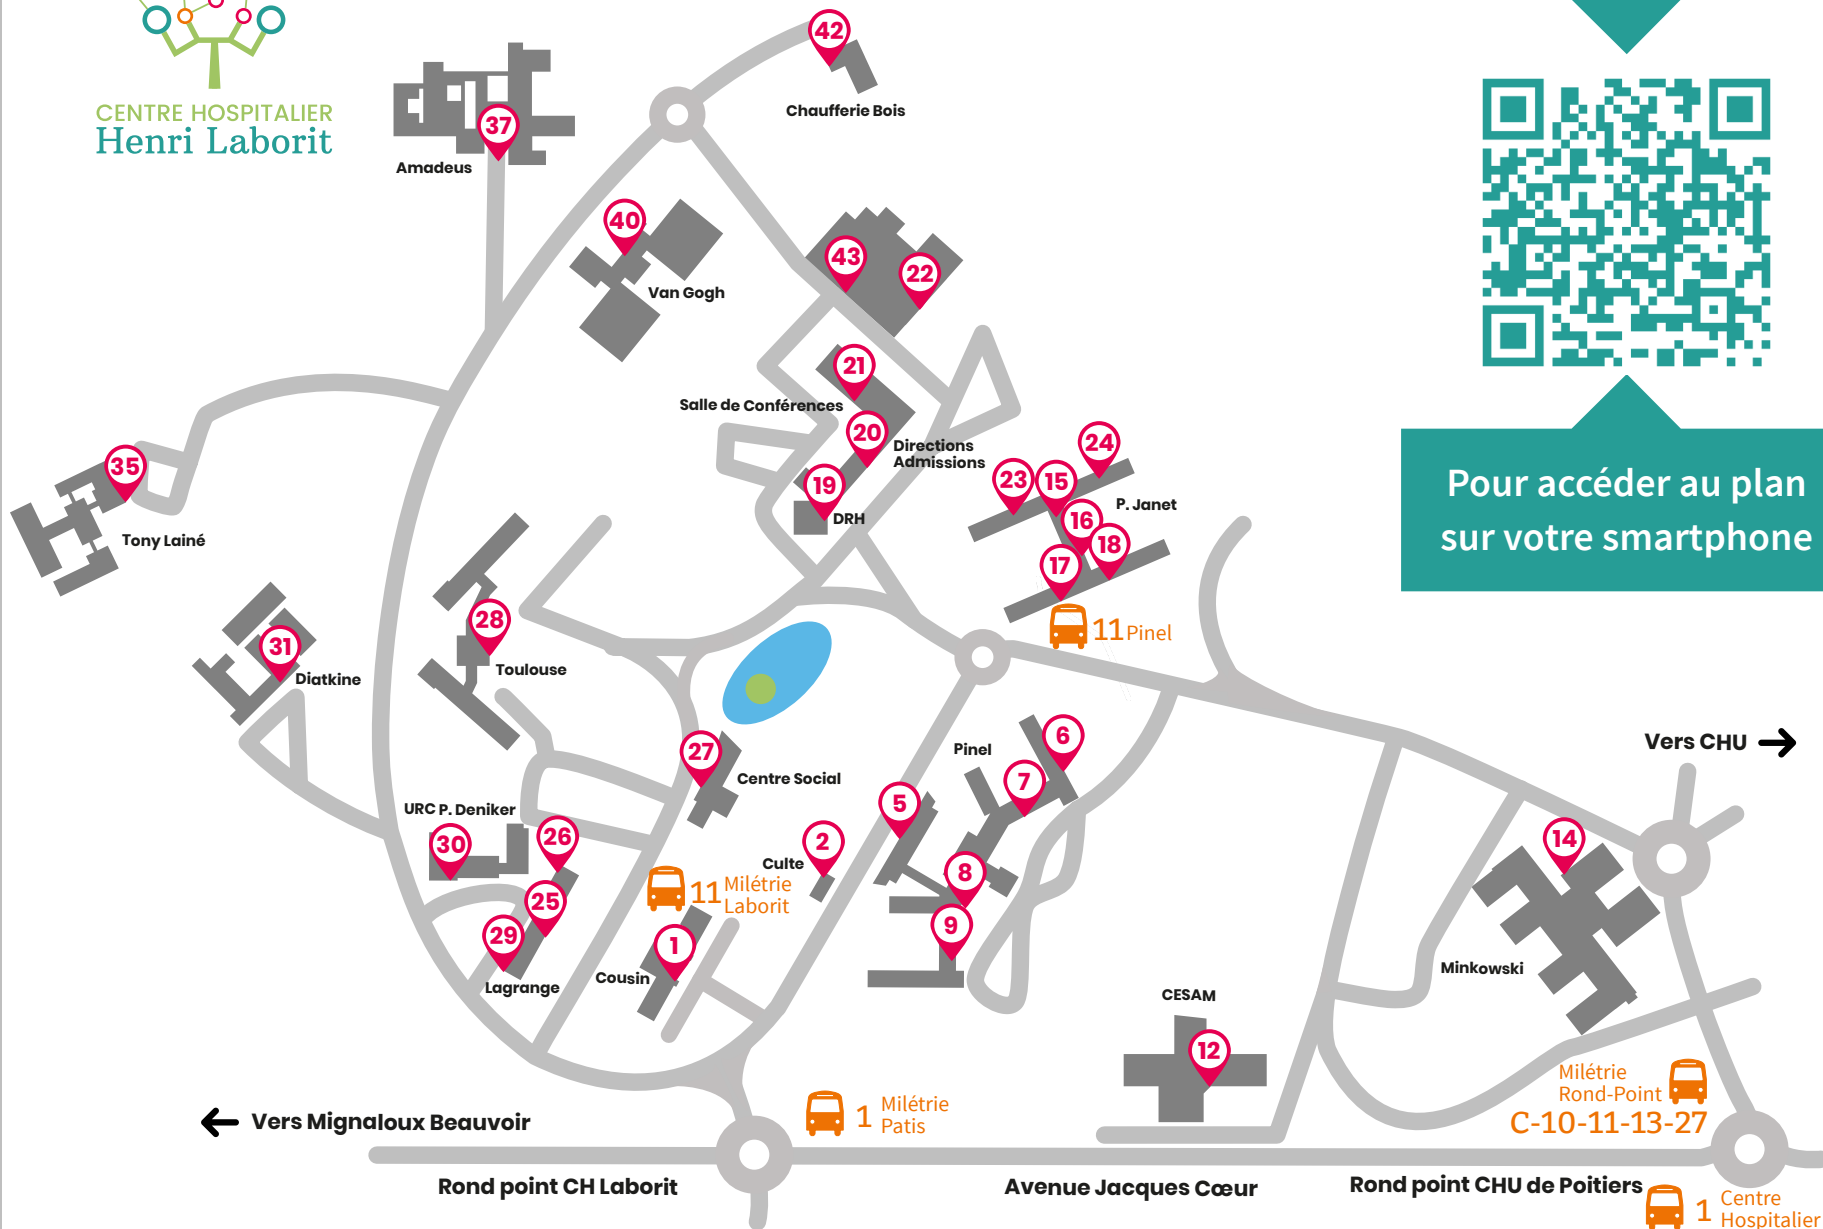

Amadeus	37
Centre social	27
CESAM	12
Chaufferie Bois	42
Cousin	1
Culte	2
Diatkine	31
Directions - Admissions	20
Ressources Humaines	19
Janet - Formations	18
Janet - PHILAE	23
Janet - Tutelles CRTLA	17
Janet - UCMP	15
Janet - UPB	24
Lagrange - ASAP	26
Lagrange - CMP Signes	25
Lagrange - CRA	29
Magasins	43
Minkowski	14
Pinel - Consultations	5
Pinel - Dali - Gala	6
Pinel - Dali - Salvador	7
Pinel - Gauguin	9
Pinel - Service de santé au travail	8
Salle de Conférences	21
Achats Travaux	22
Tony Lainé	35
Toulouse	28
URC P. Deniker	30
Van Gogh	40

CENTRE HOSPITALIER
Henri Laborit

Scannez-moi

Pour accéder au plan sur votre smartphone